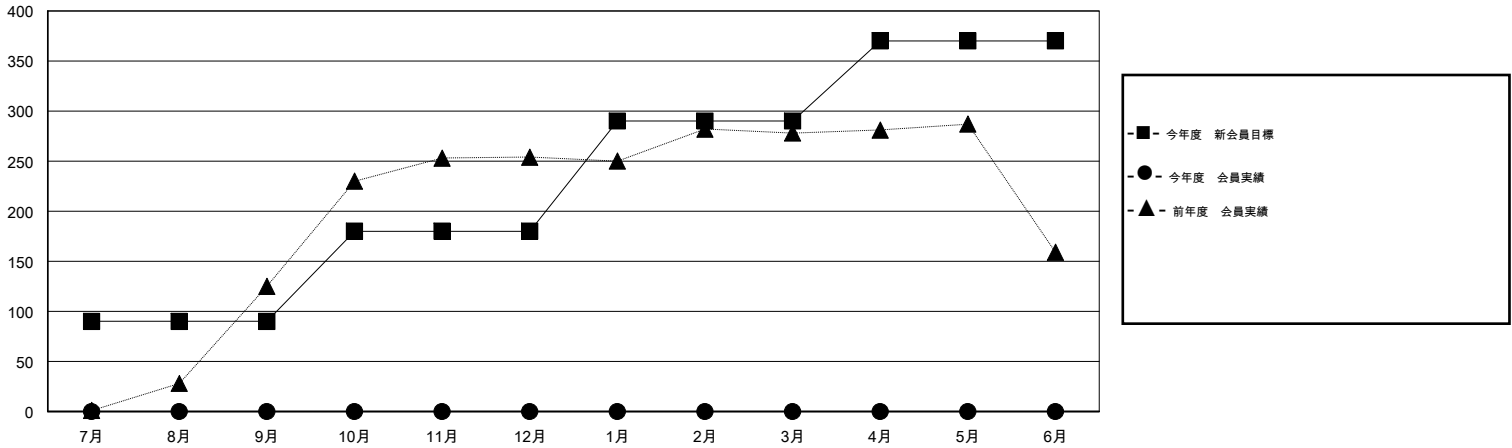

MONTHLY MEMBERSHIP PROGRESS REPORT

District 336 D

Results as of: 6/30/2016

GMT: Masayoshi Maruyama

地域 JAPAN

GMT会則地域 5-Jap

クラブ					名				
結果: 2016-2017					結果: 2016-2017				
四半期	新クラブ目標	新クラブ	解散クラブ	純増/減	四半期	新会員目標	チャーターメン バー/新会員	退会者	純増/減
7月/8月/9月	0	0	0	0	7月/8月/9月	90	0	0	0
10月/11月/12月	0	0	0	0	10月/11月/12月	90	0	0	0
1月/2月/3月	1	0	0	0	1月/2月/3月	110	0	0	0
4月/5月/6月	0	0	0	0	4月/5月/6月	80	0	0	0

新クラブ目標及び実績累計

会員目標及び実績累計

解散クラブ: 0	0 CLUBS OF 0 一名以上の新会員を登録	男女別
		男性 0 (100.00%)
		女性 0 (100.00%)
退会者	健康診断データはこちら	家族会員 0
物故会員 0		世帯主 0
クラブ解散 0		世帯主以外 0
その他 0		
合計 0		